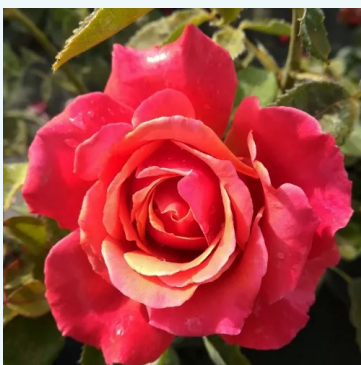

Rosa Copper Lights™

rose - rosier hybride de thé
100-120 cm
rose au parfum discret - arôme musqué
Nola M. Simpson