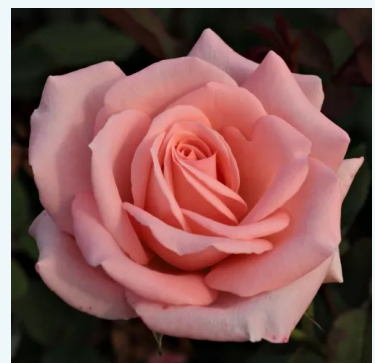

Rosa Katrin

rose - rosier hybride de thé
50-90 cm
rose non parfumée - -
GPG Roter Oktober, Bad Langensalza