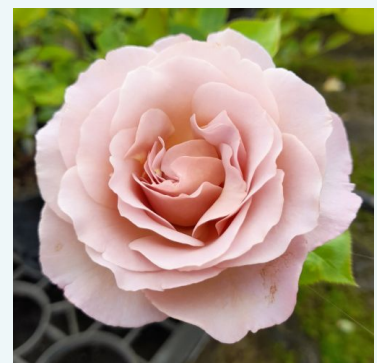

Rosa Cafe au Lait™

orange - marron - rosier hybride de thé
90-100 cm
rose au parfum discret - arôme de damas
Nola M. Simpson