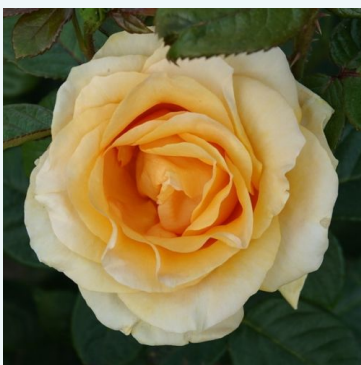

Rosa Golden Apatit

jaune - rosier hybride de thé
60-80 cm
rose au parfum intense - arôme de clou de girofle
Samuel Darragh McGredy IV.