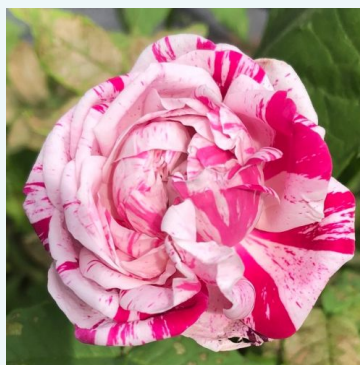

Rosa Tapestry™

jaune - rose - rosier hybride de thé
50-150 cm
rose au parfum modéré - arôme de clou de girofle
Gladys (Mrs. Gordon) Fisher