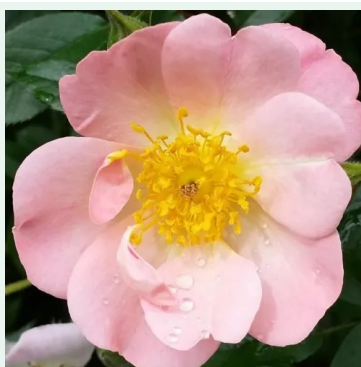

Rosa Open Arms

rose - climber, rosier grim pant
150-245 cm
rose au parfum intense - arôme de muguet
Christopher H. Warner