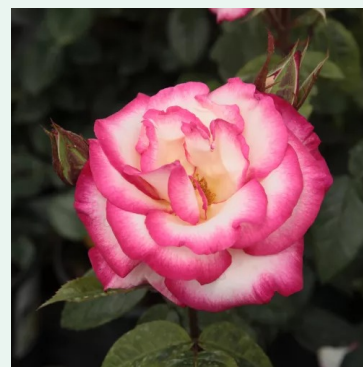

Rosa Harlekin®

rose - blanc - climber, rosier grim pant
280-320 cm
rose au parfum modéré - arôme de musc
Reimer Kordes