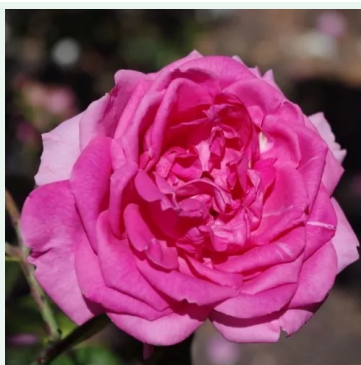

Rosa Parade

rose - climber, rosier grimpant
250-300 cm
rose au parfum modéré - arôme de lilas
Boerner, Eugene S.