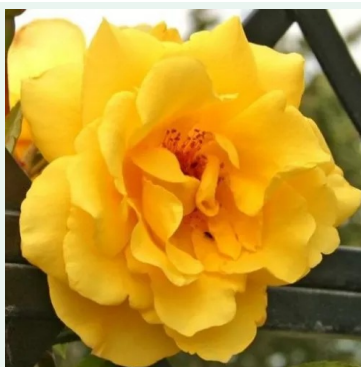

Rosa Golden Gate®

jaune - climber, rosier grim pant
200-300 cm
rose au parfum discret - arôme de damas
Tim Hermann Kordes