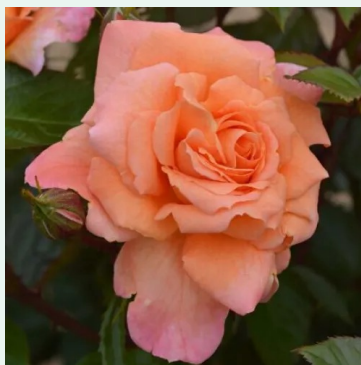

Rosa Scent From Heaven

orange - climber, rosier grimpant
630-650 cm
rose au parfum intense - arôme fruité
Christopher H. Warner