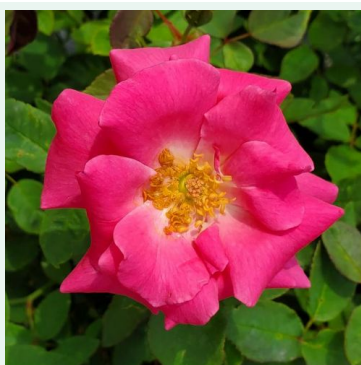

Rosa William Baffin

rose - climber, rosier grimpant
200-300 cm
rose au parfum discret - arôme épicé
Dr. Felicitas Svejda

Rosa Zebrina™

rouge - climber, rosier grimpant
280-320 cm
rose au parfum discret - arôme de violette
-