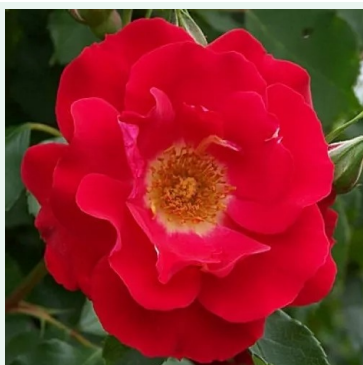

Rosa Evepro

rouge - climber, rosier grim pant
250-300 cm
rose non parfumée - -
André Eve