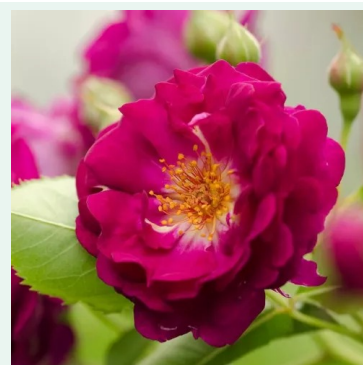

Rosa Rosengarten Zweibrücken

violet - climber, rosier grim pant
220-250 cm
rose au parfum intense - arôme de musc
Christopher H. Warner