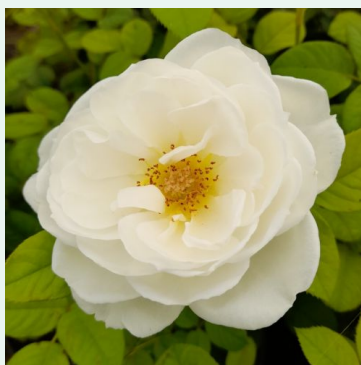

Rosa Shiseido

blanc - jaune - climber, rosier grimpant
250-300 cm
rose au parfum modéré - arôme de pêche
Discovered by - pharmaROSA®