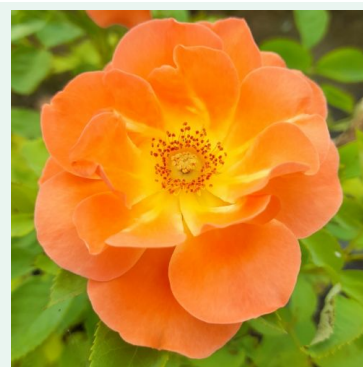

Rosa Orange Dawn

orange - climber, rosier grim pant
200-250 cm
rose au parfum discret - arôme de fraise
Christopher H. Warner