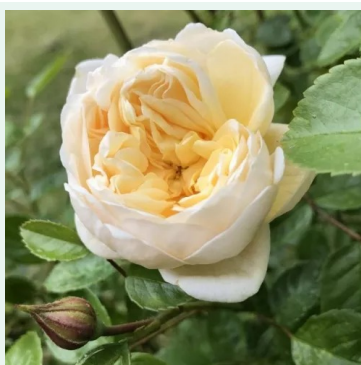

Rosa Perpetually Yours

jaune - climber, rosier grimpant
300-500 cm
rose au parfum discret - arôme de vanille
Harkness & Co.