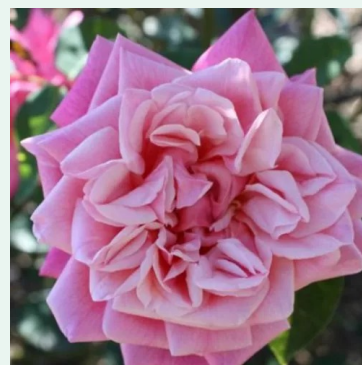

Rosa Souvenir de J. Mermet

rose - rambler, rosier liane
300-600 cm
rose au parfum modéré - arôme fruité
Louis Mermet