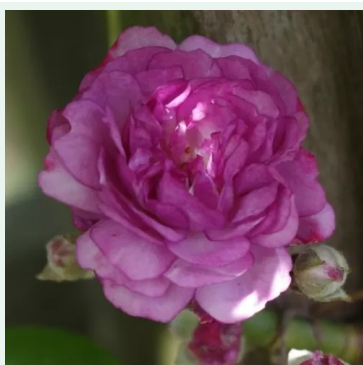

Rosa Rose-Marie Viaud

rose - rambler, rosier liane
350-450 cm
rose au parfum discret - arôme fruité
M. Igoult