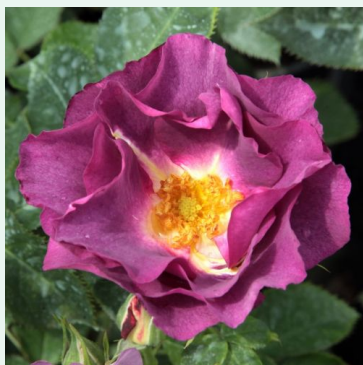

Rosa Rosa P. S. de Luxembourg™

violet - climber, rosier grim pant
300-400 cm
rose au parfum discret - arôme acidulé
Pierre Orard